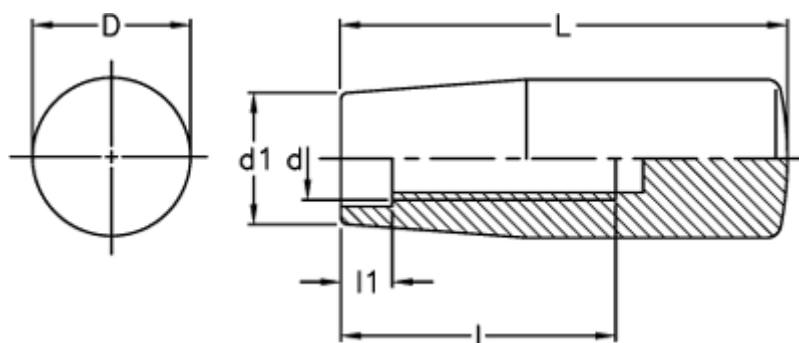

Varenummer: 2304021701

Beskrivelse: E+G Cylindergreb m/indvendig gevind
I.280/50-M6

Mål

$d = M6$

$D = 21$

$d1 = 17$

$l = 25$

$L = 50$

$l1 = 3.5$